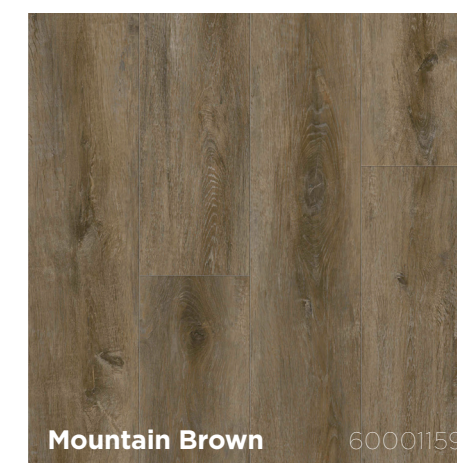

Plank: 1219,2 x 184,1 mm - Box: 15 planks (= 3,37 m²) - Pallet: 95 boxes (= 319,85 m²)

COLOUR GUIDE

Cosy Natural 60001179

Grace Natural 60001165

Loft Natural 60001178

Grace Greige 60001166

French Light 60001155

Mountain Brown 60001159

French Grey 60001156

Palmer Natural 60001163

Canyon Brown 60001161

Palmer Chocolate 60001164

Vintage Dark 60001162

French Black 60001157

BERRYALLOC[®]
 LAMINATE ■ PARQUET ■ WALLS ■ VINYL PLANKS